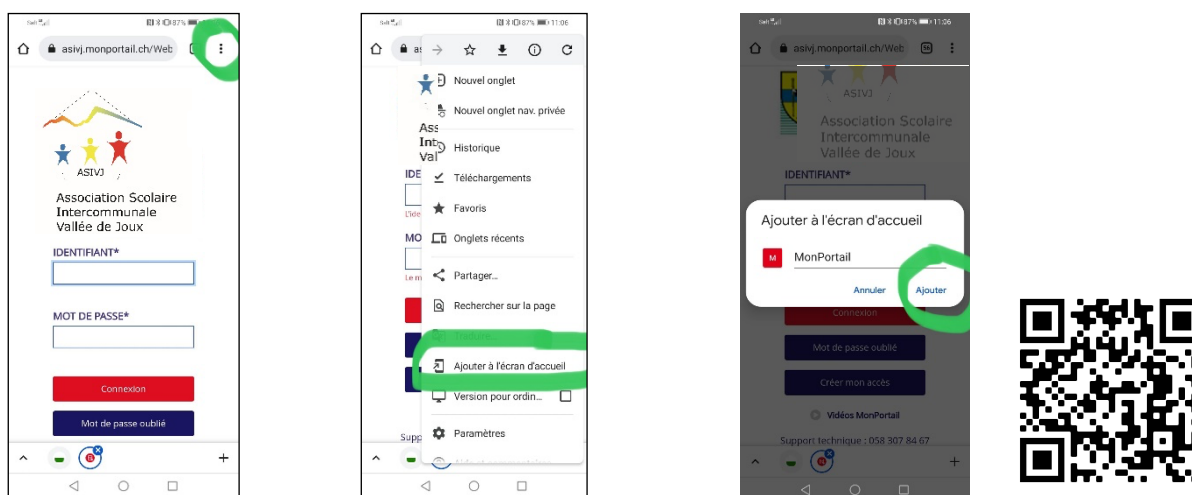

Un guide d'utilisation ainsi que les **règlements** sont disponibles sur le site le site de l'ETVJ
<https://www.etvj.ch/>

Afin de **faciliter la gestion** de votre compte MonPortail, nous vous recommandons de créer un raccourci sur l'écran d'accueil de votre smartphone comme illustré ici :

➤ rendez-vous sur <https://asivj.monportail.ch/Web/>

➤ IOS

cliquez sur l'icône *envoyer* (en bas de votre écran) > sélectionnez *Sur l'écran d'accueil* > cliquez sur Ajouter. Une nouvelle icône apparaît sur votre écran d'accueil.

➤ Android

cliquez sur l'icône de menu (les 3 points en haut à gauche de votre écran) > sélectionnez *Ajouter à l'écran d'accueil*. Une nouvelle icône apparaît sur votre écran d'accueil.

Pour tout renseignement, vous pouvez contacter le secrétariat de l'ASIVJ.