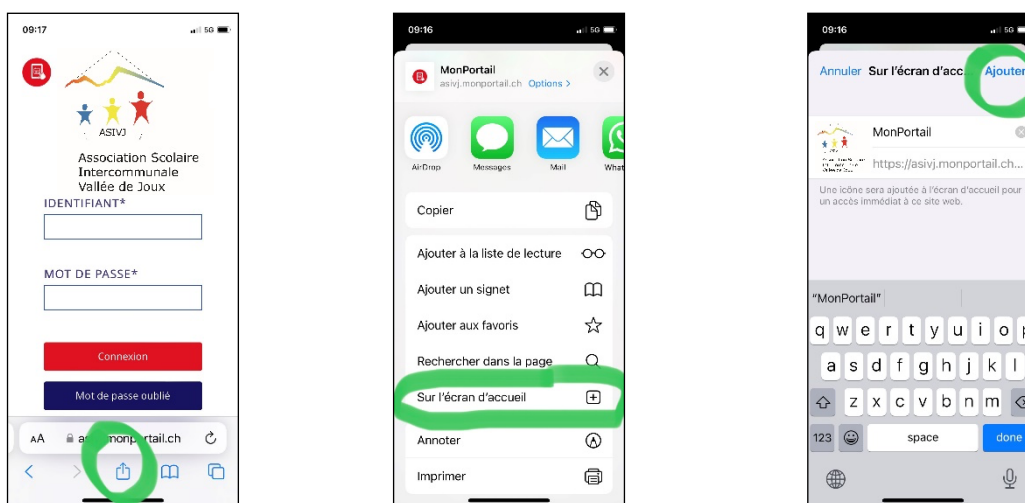

Après avoir créé votre accès et enregistré vos données, un identifiant vous est adressé par courriel afin de finaliser votre inscription.

Des frais administratifs annuels, couvrant une partie du logiciel, la carte d'accès, la gestion administrative sont facturés à la première utilisation, comme suit :

Un guide d'utilisation ainsi que les **règlements** sont disponibles sur le site le site de l'ETVJ
<https://www.etvj.ch/>

Afin de **faciliter la gestion** de votre compte MonPortail, nous vous recommandons de créer un raccourci sur l'écran d'accueil de votre smartphone comme illustré ici :

➤ rendez-vous sur <https://asivj.monportail.ch/Web/>

➤ IOS

cliquez sur l'icône *envoyer* (en bas de votre écran) > sélectionnez *Sur l'écran d'accueil* > cliquez sur Ajouter. Une nouvelle icône apparaît sur votre écran d'accueil.