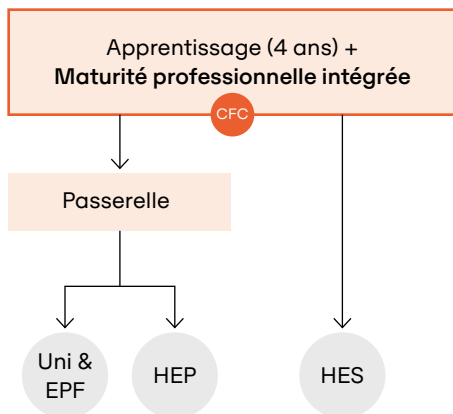

Viens faire ta matu pro à l'ETVJ!

C'est quoi ?

La maturité professionnelle est une formation générale approfondie qui complète une formation professionnelle initiale de 4 ans (apprentissage) sanctionnée par un certificat fédéral de capacité (CFC).

Dans le modèle intégré, la maturité professionnelle est préparée en même temps que le CFC en 4 ans.

Elle permet l'accès aux études dans une haute école spécialisée (HES). Par le biais d'une passerelle supplémentaire, elle permet également d'accéder à l'université ou une EPF.

Chemin de formation

Conditions d'admission

Voie intégrée

- Certificat d'études secondaires VP
- Certificat d'études secondaires VG

Avec 13,5 points en français, mathématiques et allemand si l'élève a suivi les trois disciplines en niveau 2.